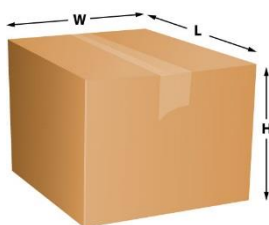

*DPD nie doręcza paczek do Watykanu i San Marino

Maksymalna **waga rzeczywista** przesyłki wynosi 30 kg

Maksymalna długość krawędzi to 175 cm

Suma obwodu podstawy i wysokości opakowania nie może przekroczyć 300 cm, gdzie wysokość stanowi nadjęzszy bok paczki: $H+2L+2w = \max 300 \text{ cm}$

- Paczka o kształcie cylindrycznym, okrągłym, owalnym np. tuba, wałek z tkaniną;
- Paczka o nieregularnych kształtach, w tym paczki, które nie są zapakowane w karton/opakowanie o regularnych kształtach;
- Paczka z wystającymi elementami lub owinięta w materiał uniemożliwiający swobodne przesuwanie po sorterze takie jak guma, itp.;
- Opony, jeśli są zapakowane niezgodnie z wytycznymi DPD Polska (szczegółowe informacje zawiera - Instrukcja prawidłowego pakowania opon w DPD Polska);
- Paczka, której najdłuższy bok przekracza maksymalną długość;
- Paczka, której suma wymiarów przekracza dopuszczalne gabaryty;
- Paczka ważąca więcej niż 30 kg;

- Paczka składająca się z dwóch odrębnych części połączonych w jedną nieregularną całość np. za pomocą folii stretch, taśmy

Przewoźnik zastrzega sobie prawo do weryfikacji poprawności złożonego zlecenia oraz doliczenia opłaty za przesyłkę niestandardową na każdym etapie jego realizacji.